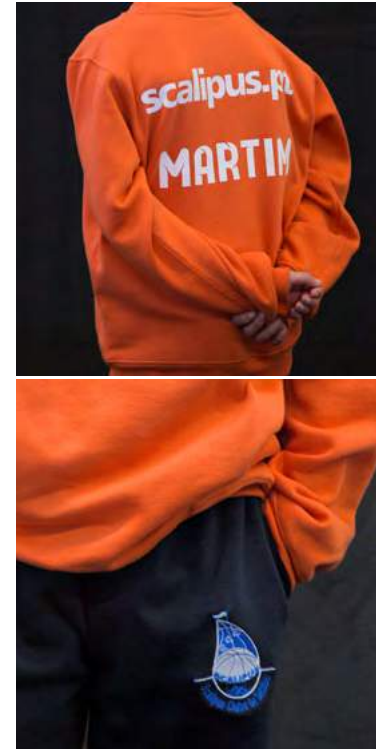

TAMANHOS: 4/5 6/8 10/12 • S M L XL XXL

Meias: 5€

TAMANHOS: 34 ao 45

CALÇAS DE FATO DE TREINO

SWEAT SHIRT POLO

CALÇAS AZUL MARINHO · CRIANÇA: 15€ · ADULTO: 16€

TAMANHOS: 4/5 6/8 10/12 · S M L XL XXL

SWEAT SHIRT: 20€